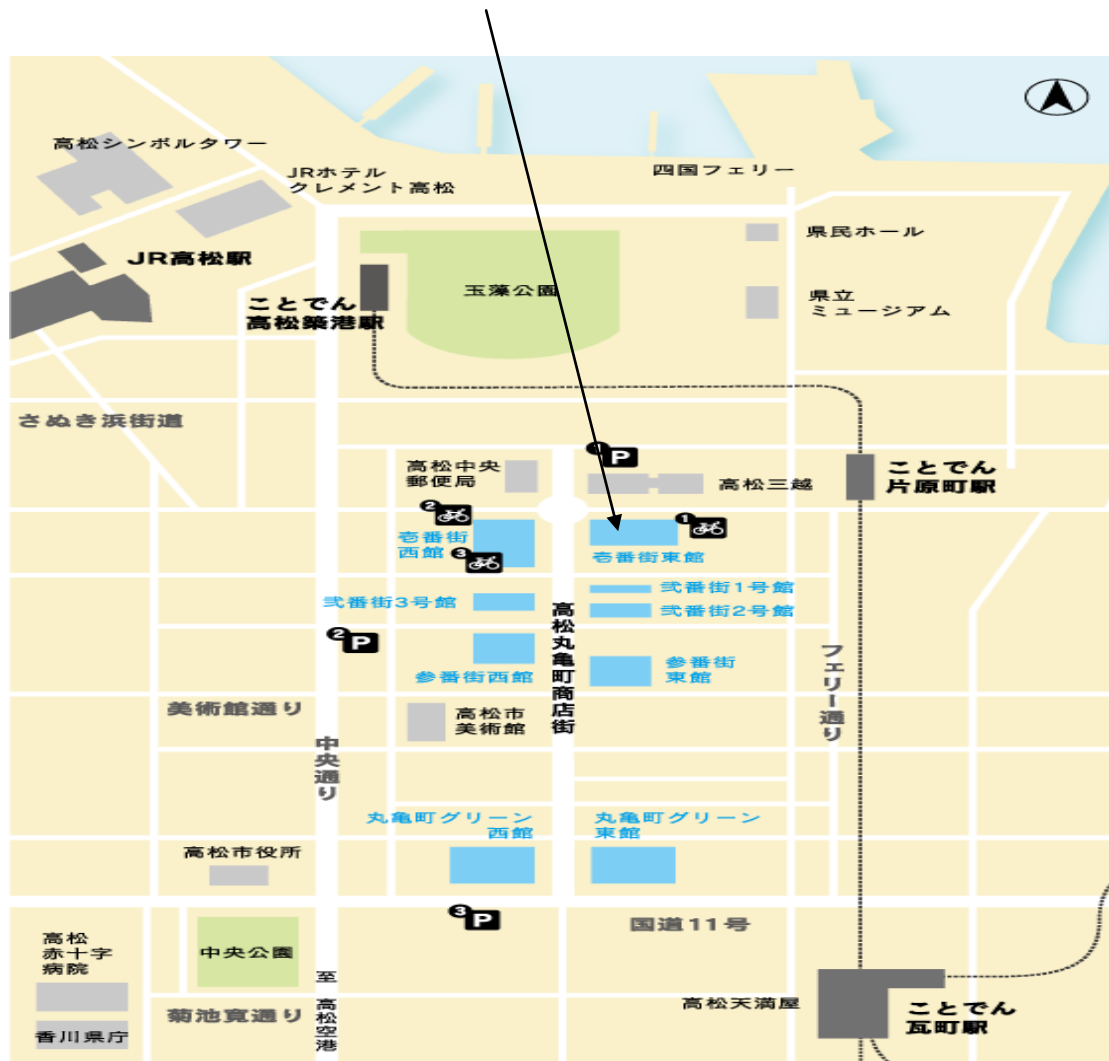

Grief Work

公開セミナーのご案内

どなたでも参加
できます。
事前予約不要
参加費500円

第24回

- ◆ 日時：平成28年10月23日（日）13時30分～15時30分
- ◆ 会場：高松丸亀町商店街カルチャールーム

■テーマ：「グリーフケア ～苦しみをめぐる事柄から～」

キリスト教では、聖書に出てくる苦しみに対して、出来事を解釈する中で、人生の意味を求めていく生き方が問われている。前回（第22回）では、“ヨブ記から見える喪失の苦しみとその向こう”について考えたが、“今回はイエスが出会った喪失者とそこからの解放”について、グリーフケアに照らしながら、苦しみの意味と捉え方を考えていきたい。

グリーフワークとは大切な人や関係を失った人たちが、喪失にともなう悲哀の中で自分にあったやり方で再生の道を行っていく心の過程のことです。公開セミナーでは、自分自身のグリーフワークに向き合う備えとして、あるいは喪失体験者を支える援助者の立場として、自由に話し合い互いに学ぶ機会をもつことで、グリーフワークへの理解を深めていくことを目的としております。

会場：高松丸亀町商店街カルチャールーム
（高松市丸亀町1番地1）
TEL：087-823-0001

◇企画運営◇

認定NPO法人 グリーフワークかがわ
TEL：090-6288-1011
URL：<http://www.griefwork.jp/>

KAGAWA

この事業は2016年度赤い羽根共同募金の助成金を受けています。

丸亀町商店街カルチャールーム

高松市丸亀町1番地1（参番街東館4階）

※ドーム右側（東側）にある建物（参番街東館、1階がCOACH）エスカレーターで4階へ。
（下記地図参照）

（建物北側エスカレーターで4階へ）